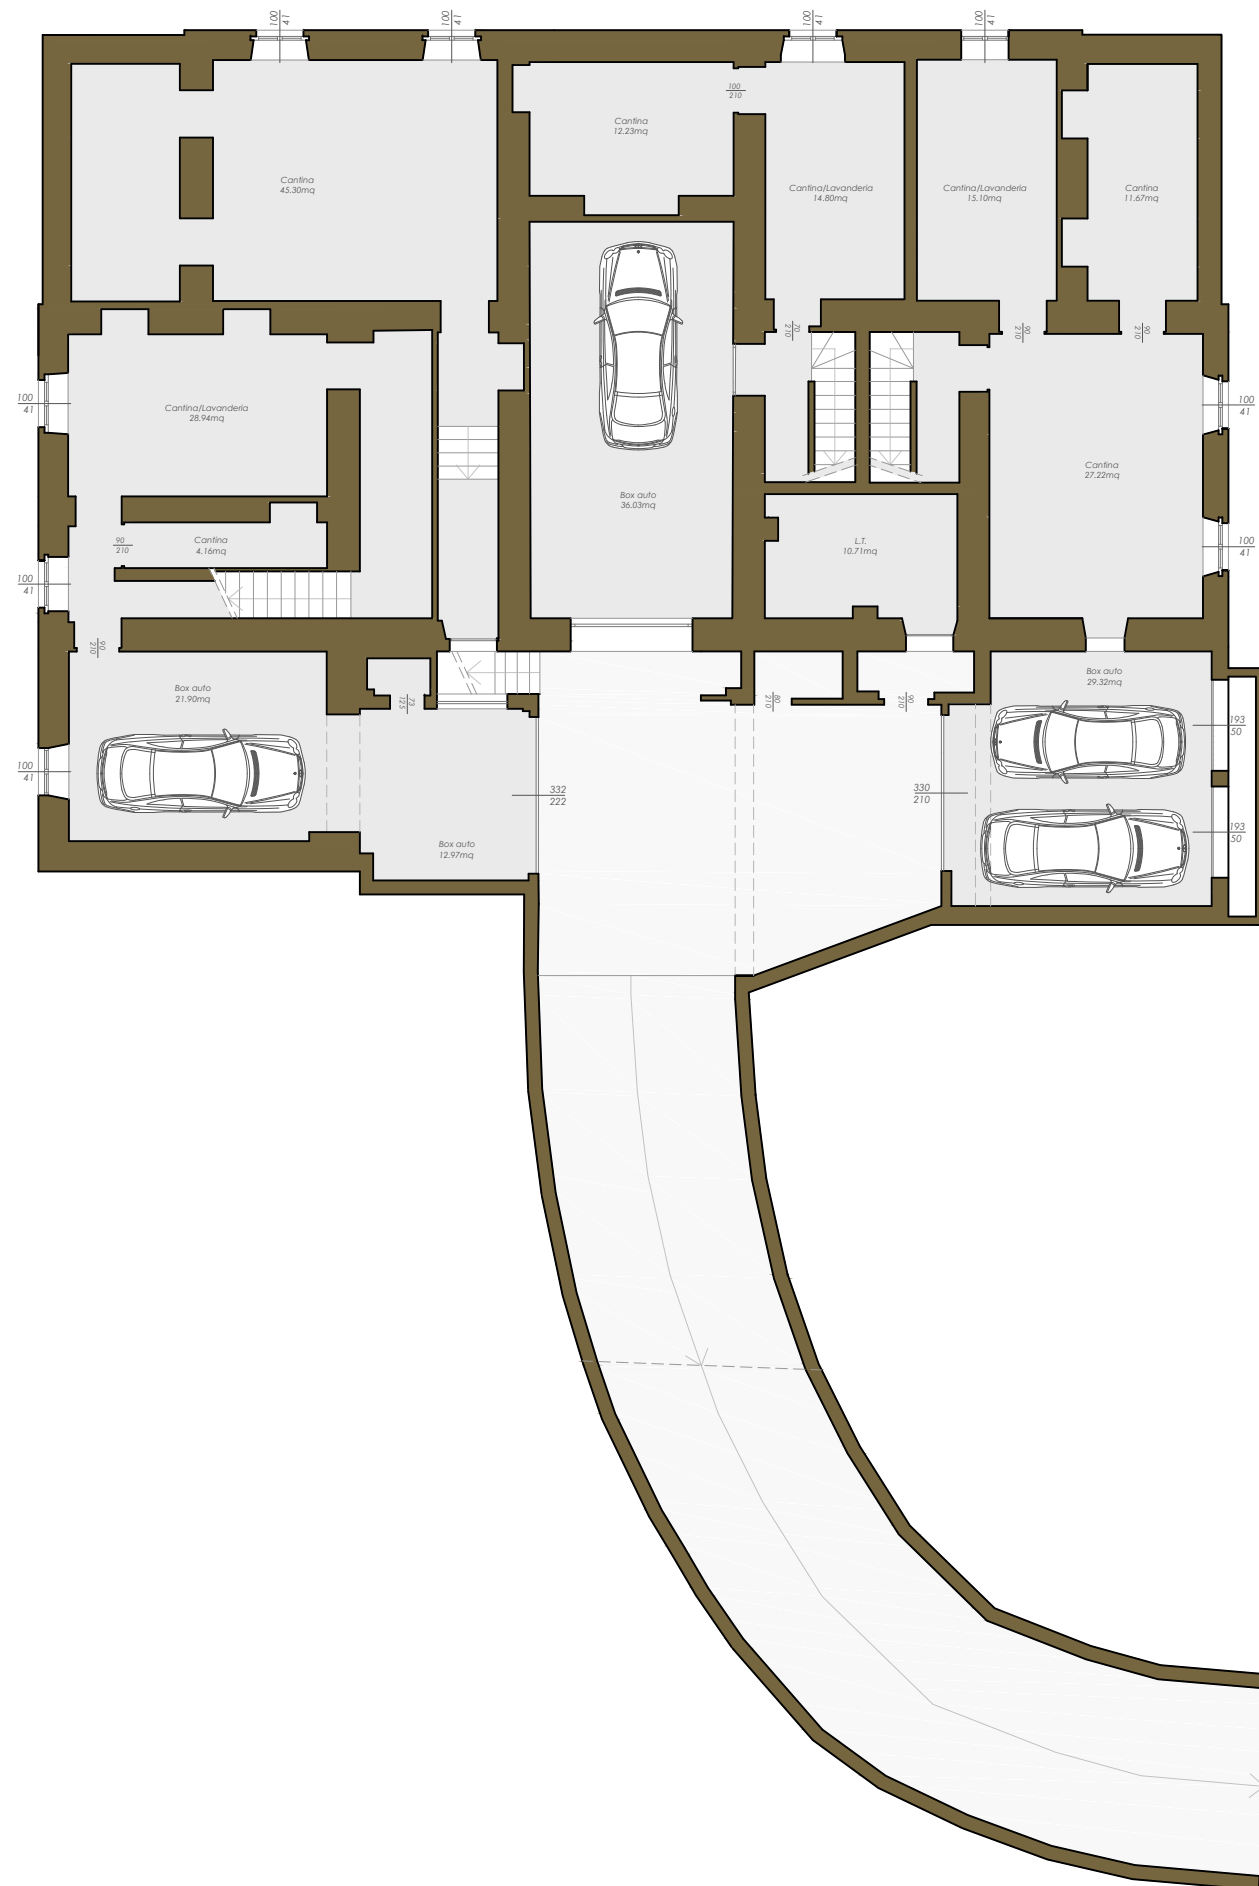

# PIANTA PIANO TERRA

FAMILYRE

CERNUSCO LOMBARDONE  
Via Privata Stazione 38 - PLANIMETRIA GENERALE

# PIANTA PIANO PRIMO

FAMILYRE

CERNUSCO LOMBARDONE  
Via Privata Stazione 38 - PLANIMETRIA GENERALE

PIANTA PIANO INTERRATO

FAMILYRE

CERNUSCO LOMBARDONE  
Via Privata Stazione 38 - PLANIMETRIA GENERALE