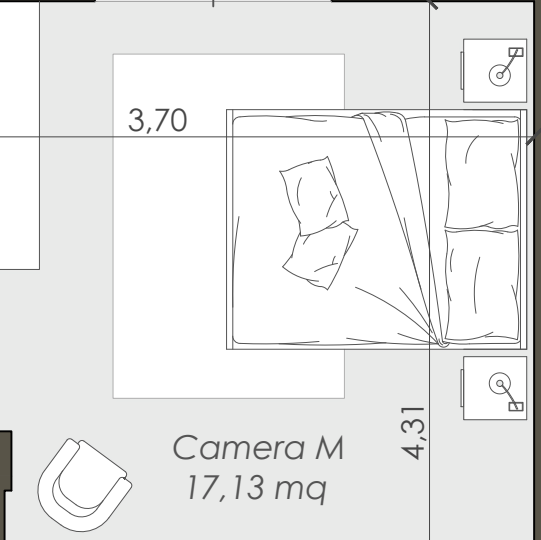

Giardino esclusivo
117,35 mq

160
150

120
150

60
250

160
150

Camera
12,25 mq
4,30
3,15

4,86
Bagno
8,32 mq
1,78

Dis
3,28 mq
1,08

3,70
Camera M
17,13 mq
4,31

Zona giorno
27,74 mq
3,60
6,62

160
250

4,69