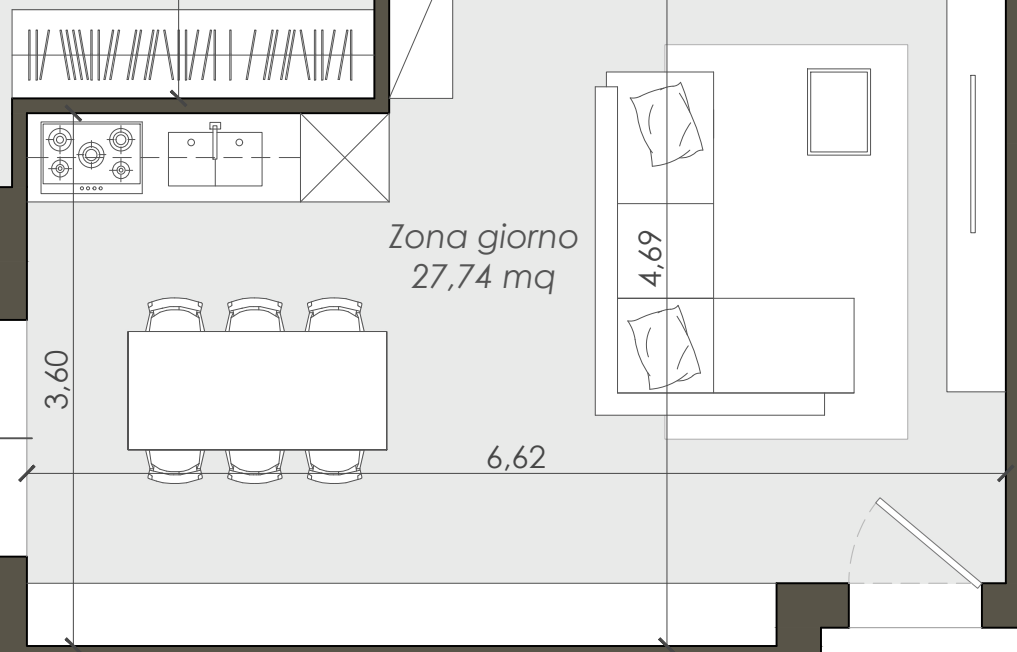

Giardino esclusivo
117,35 mq

160
150

120
150

60
250

160
150

Camera
12,25 mq
4,30
3,15

4,86
Bagno
8,32 mq
1,78

Dis
3,28 mq
1,08

3,70
Camera M
17,13 mq
4,31

Zona giorno
27,74 mq
3,60
6,62

160
250

4,69